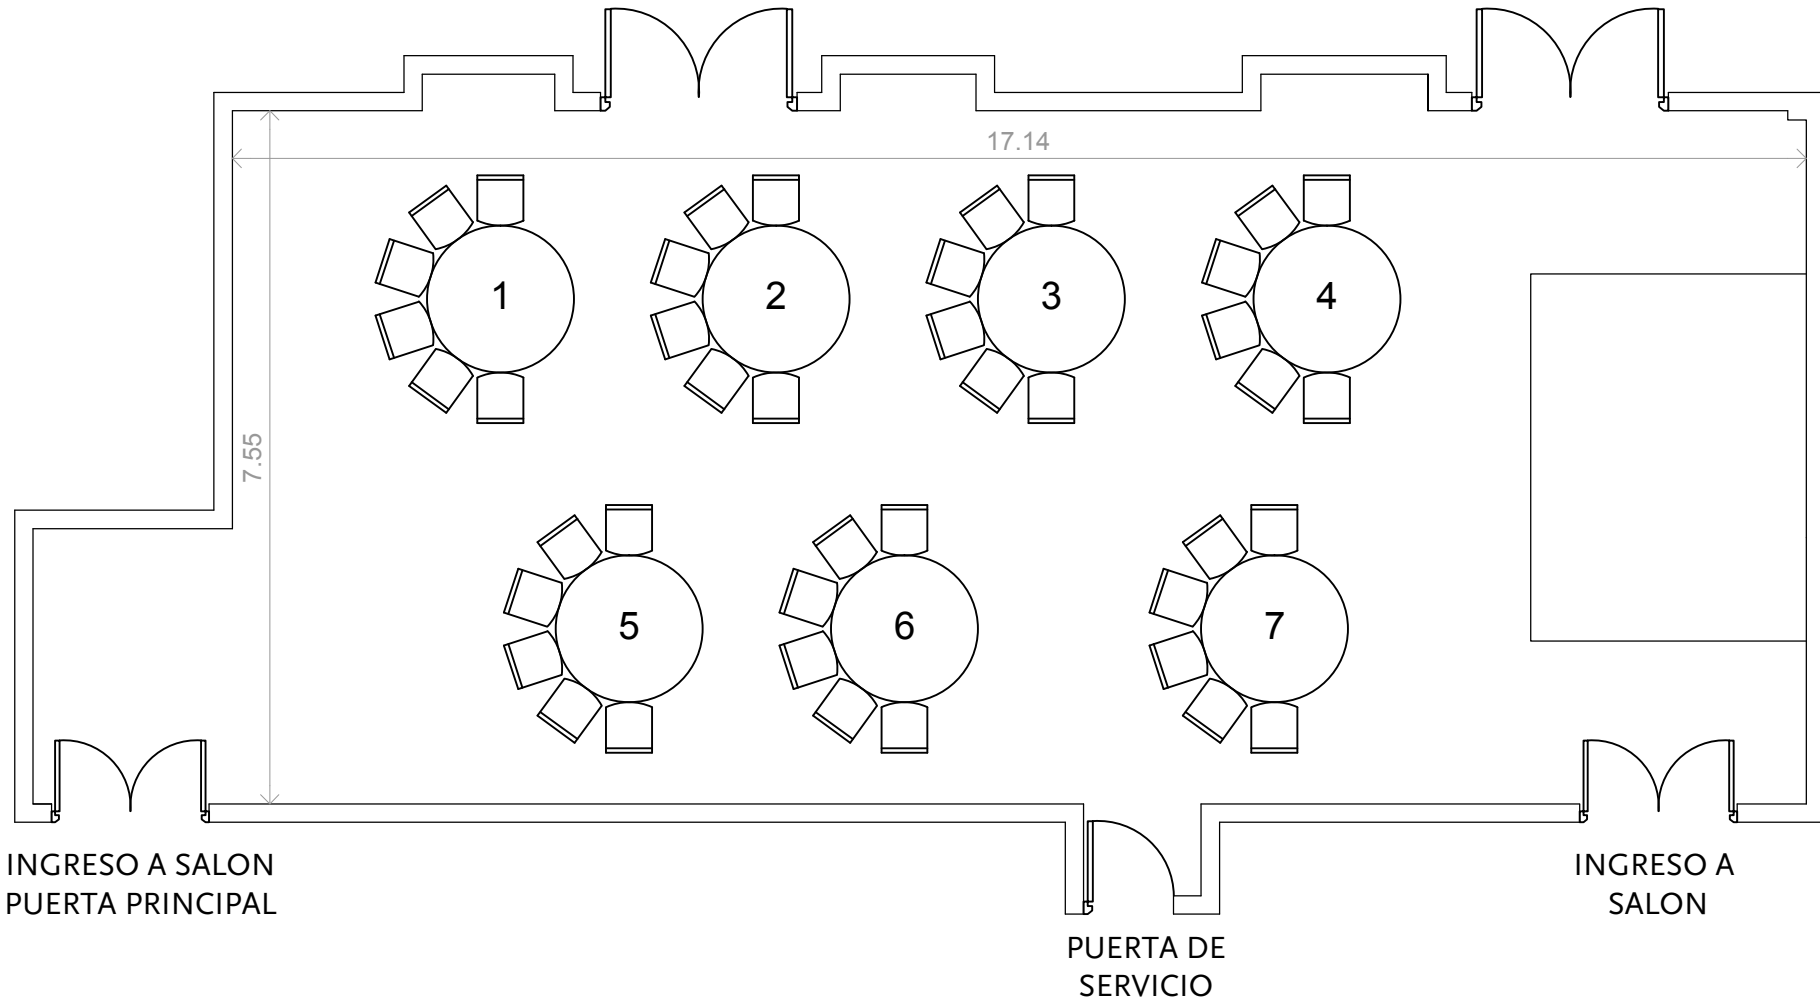

SALIDA DE EMERGENCIA

SALIDA DE EMERGENCIA

TOTAL MESAS: 7 (Redondas 1.50m diámetro).  
TOTAL SILLAS: 42

**SALON ROBLE**