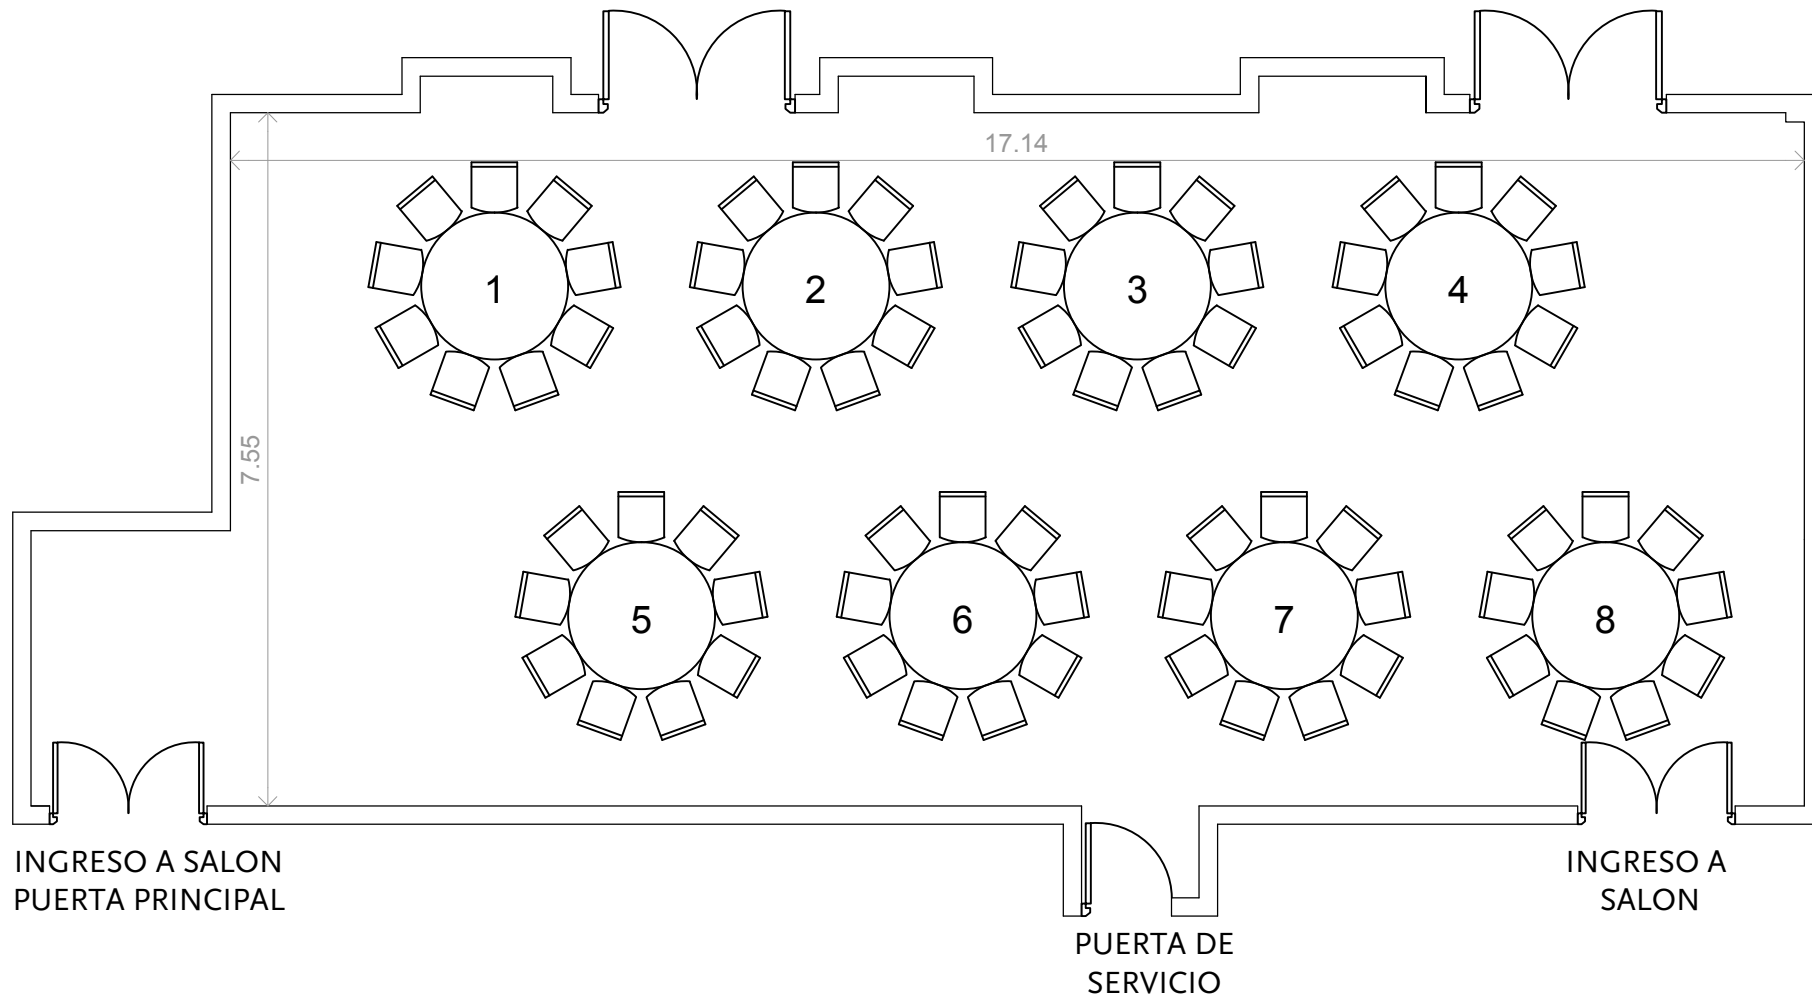

SALIDA DE
EMERGENCIA

SALIDA DE
EMERGENCIA

TOTAL MESAS: 8 (Redondas 1.50m diámetro).
TOTAL SILLAS: 64/72

SALON ROBLE